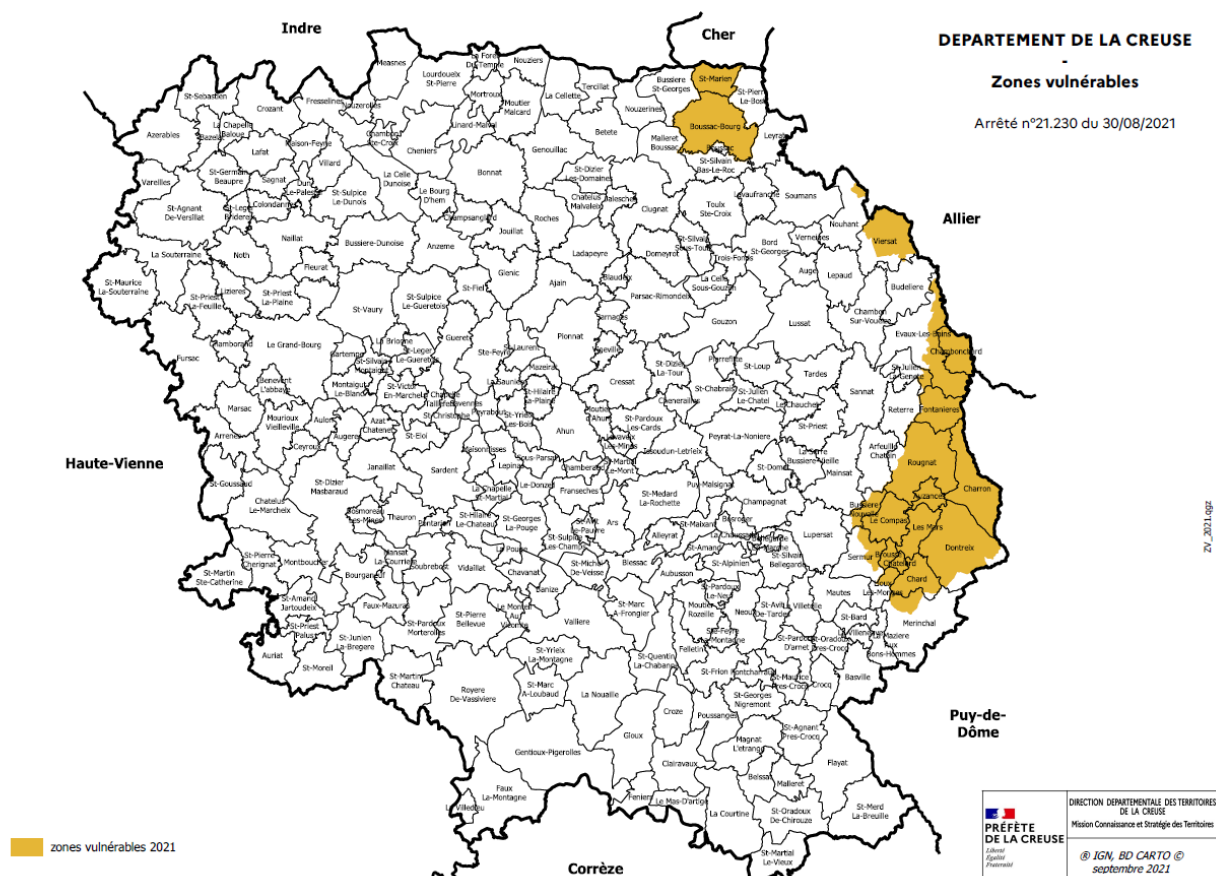

# ZONE VULNERABLE AUX NITRATES

Zonage du 30/08/2021

9 communes sont classées en totalité et 12 pour partie:

Creuse	23013	Auzances	Total
Creuse	23032	Boussac-Bourg	Total
Creuse	23034	Brousse	Total
Creuse	23037	Bussière-Nouvelle	Partiel
Creuse	23046	Chambonchard	Total
Creuse	23053	Chard	Partiel
Creuse	23054	Charron	Total
Creuse	23055	Châtelard	Total
Creuse	23066	Le Compas	Total
Creuse	23073	Dontreix	Partiel
Creuse	23076	Évaux-les-Bains	Partiel
Creuse	23083	Fontanières	Partiel
Creuse	23110	Lioux-les-Monges	Partiel
Creuse	23123	Les Mars	Total
Creuse	23131	Mérinchal	Partiel
Creuse	23145	Nouhant	Partiel
Creuse	23164	Rougnat	Partiel
Creuse	23171	Sermur	Partiel
Creuse	23203	Saint-Julien-la-Genête	Partiel
Creuse	23213	Saint-Marien	Total
Creuse	23261	Viersat	Partiel